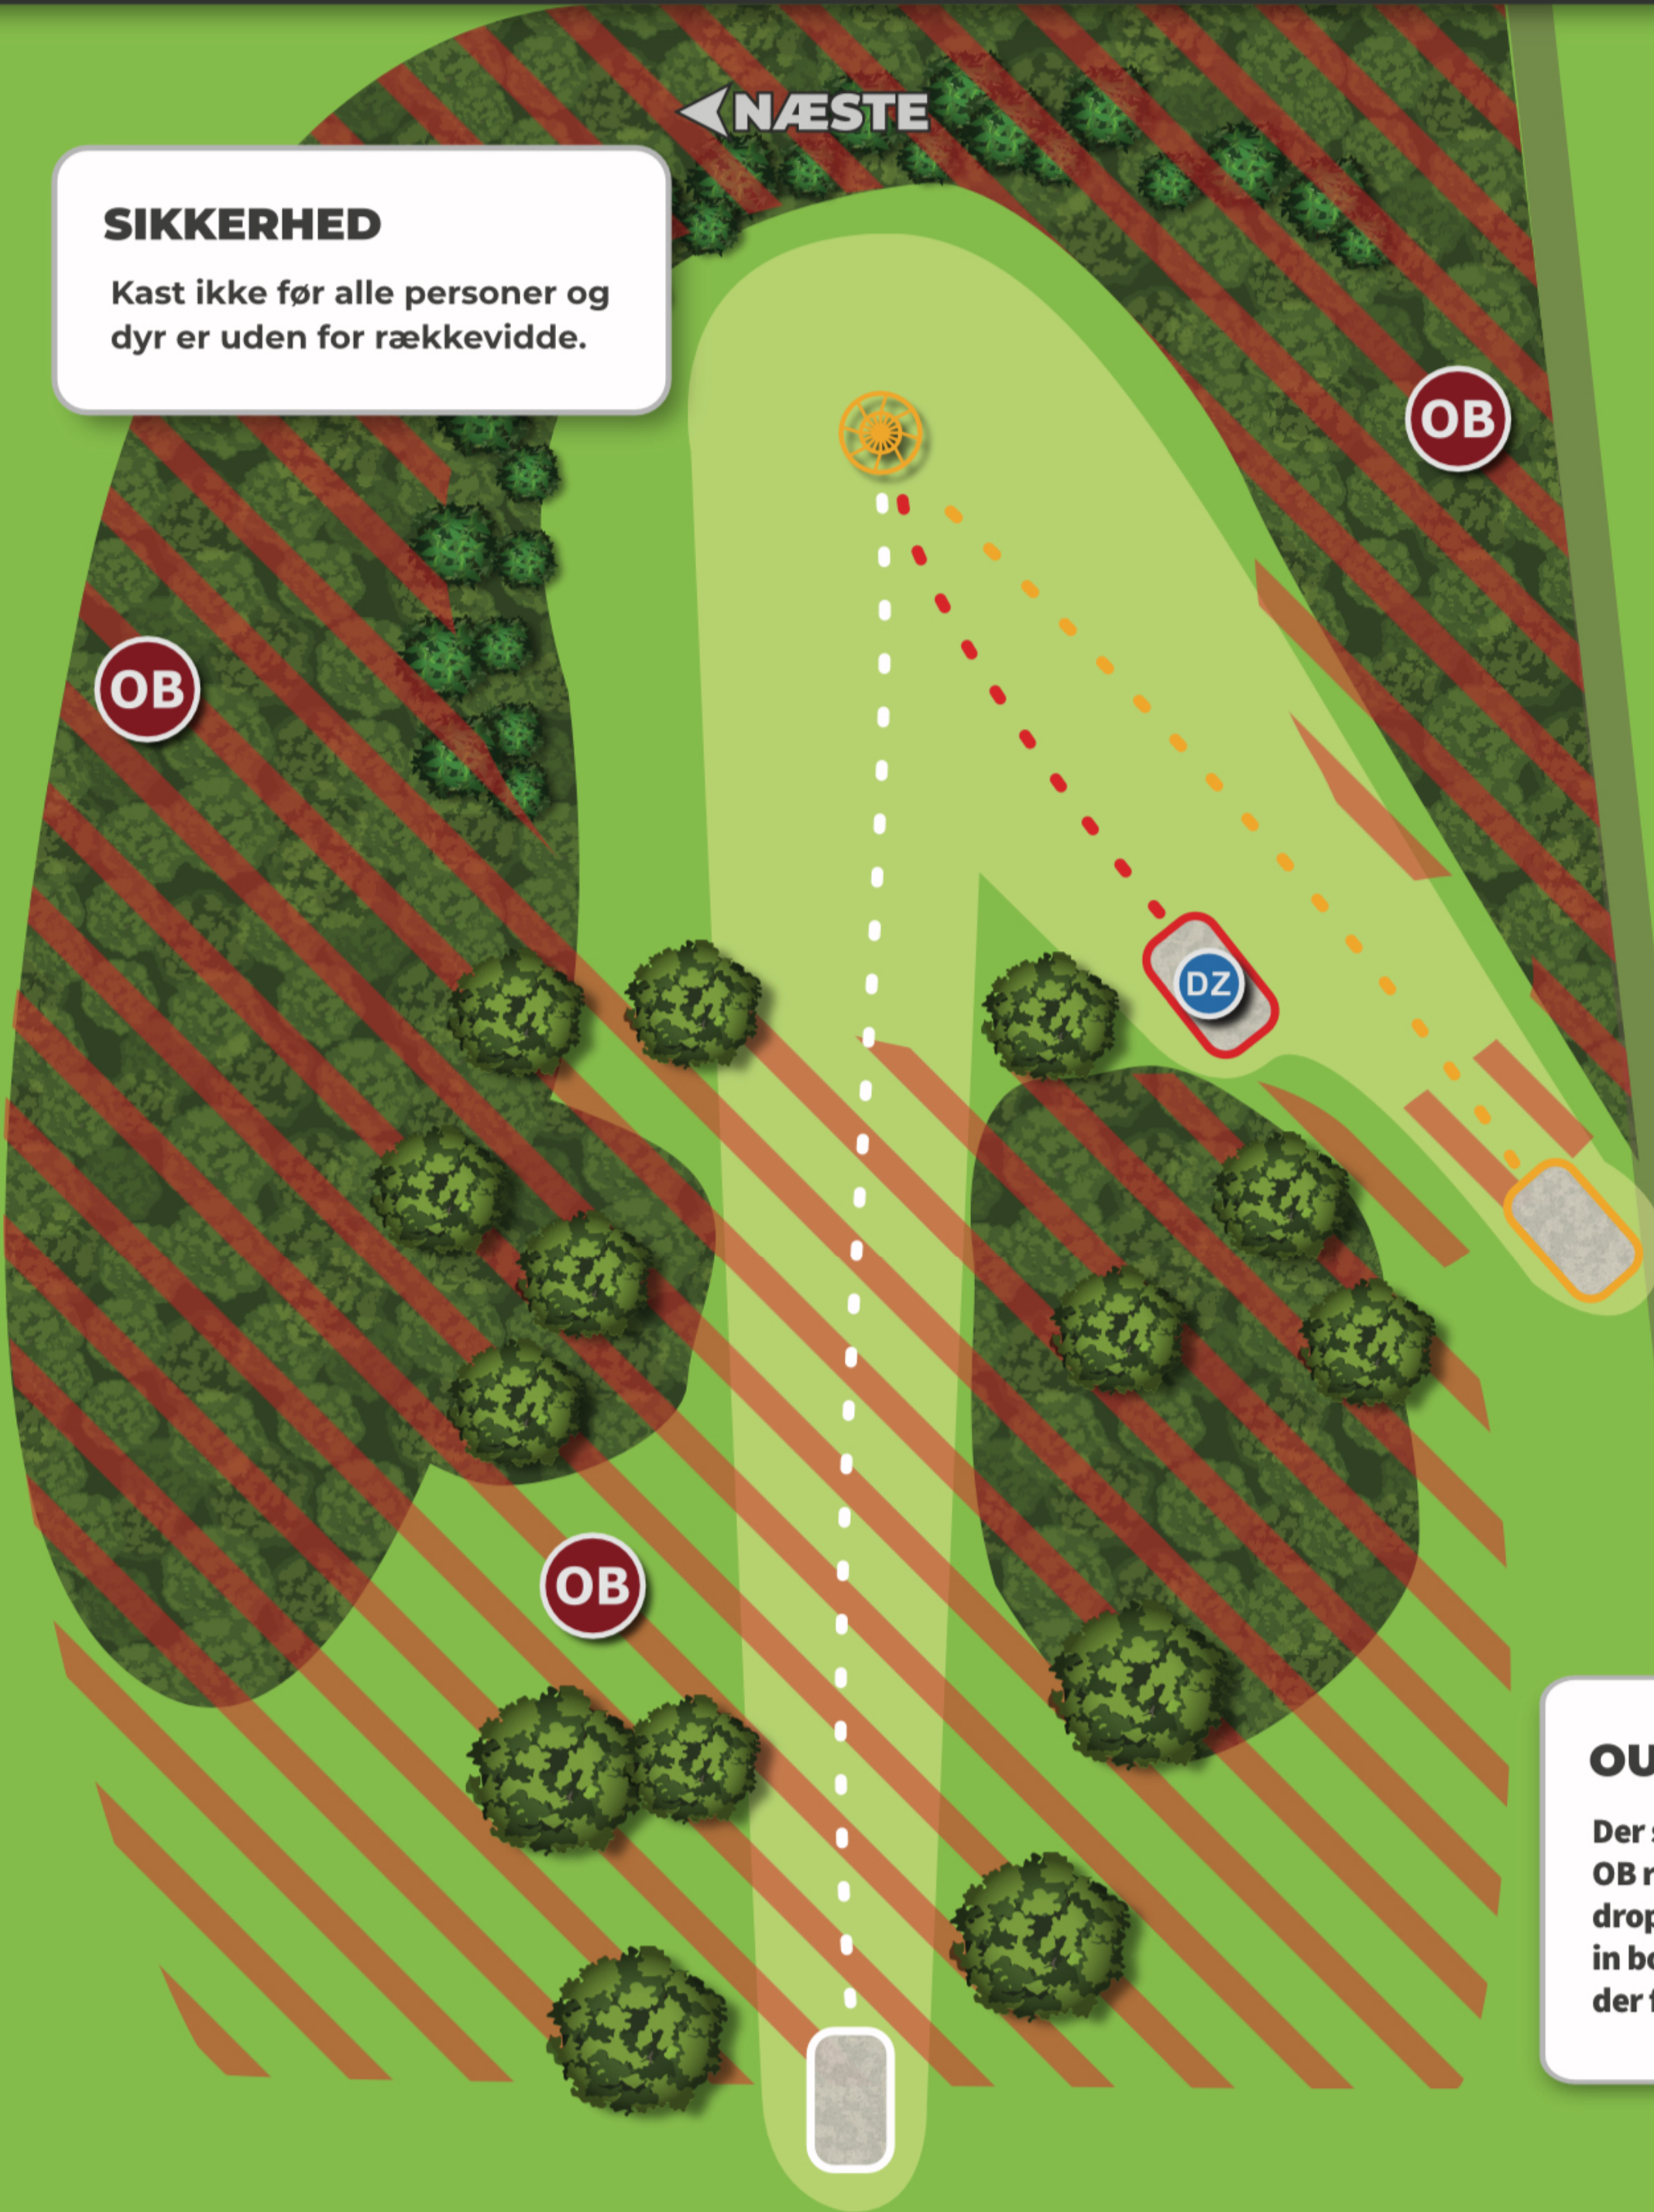

3

88m

109m

SIKKERHED

Kast ikke før alle personer og dyr er uden for rækkevidde.

← NÆSTE

OUT OF BOUNDS (OB)

Der spilles med almindelige OB regler med en optionel drop zone (DZ). Kommer discen ikke in bounds på noget tidspunkt kastes der fra DZ.

11

Ebeltoft Disc Golf Bane

PAR

84m

4

117 m

117m

SIKKERHED