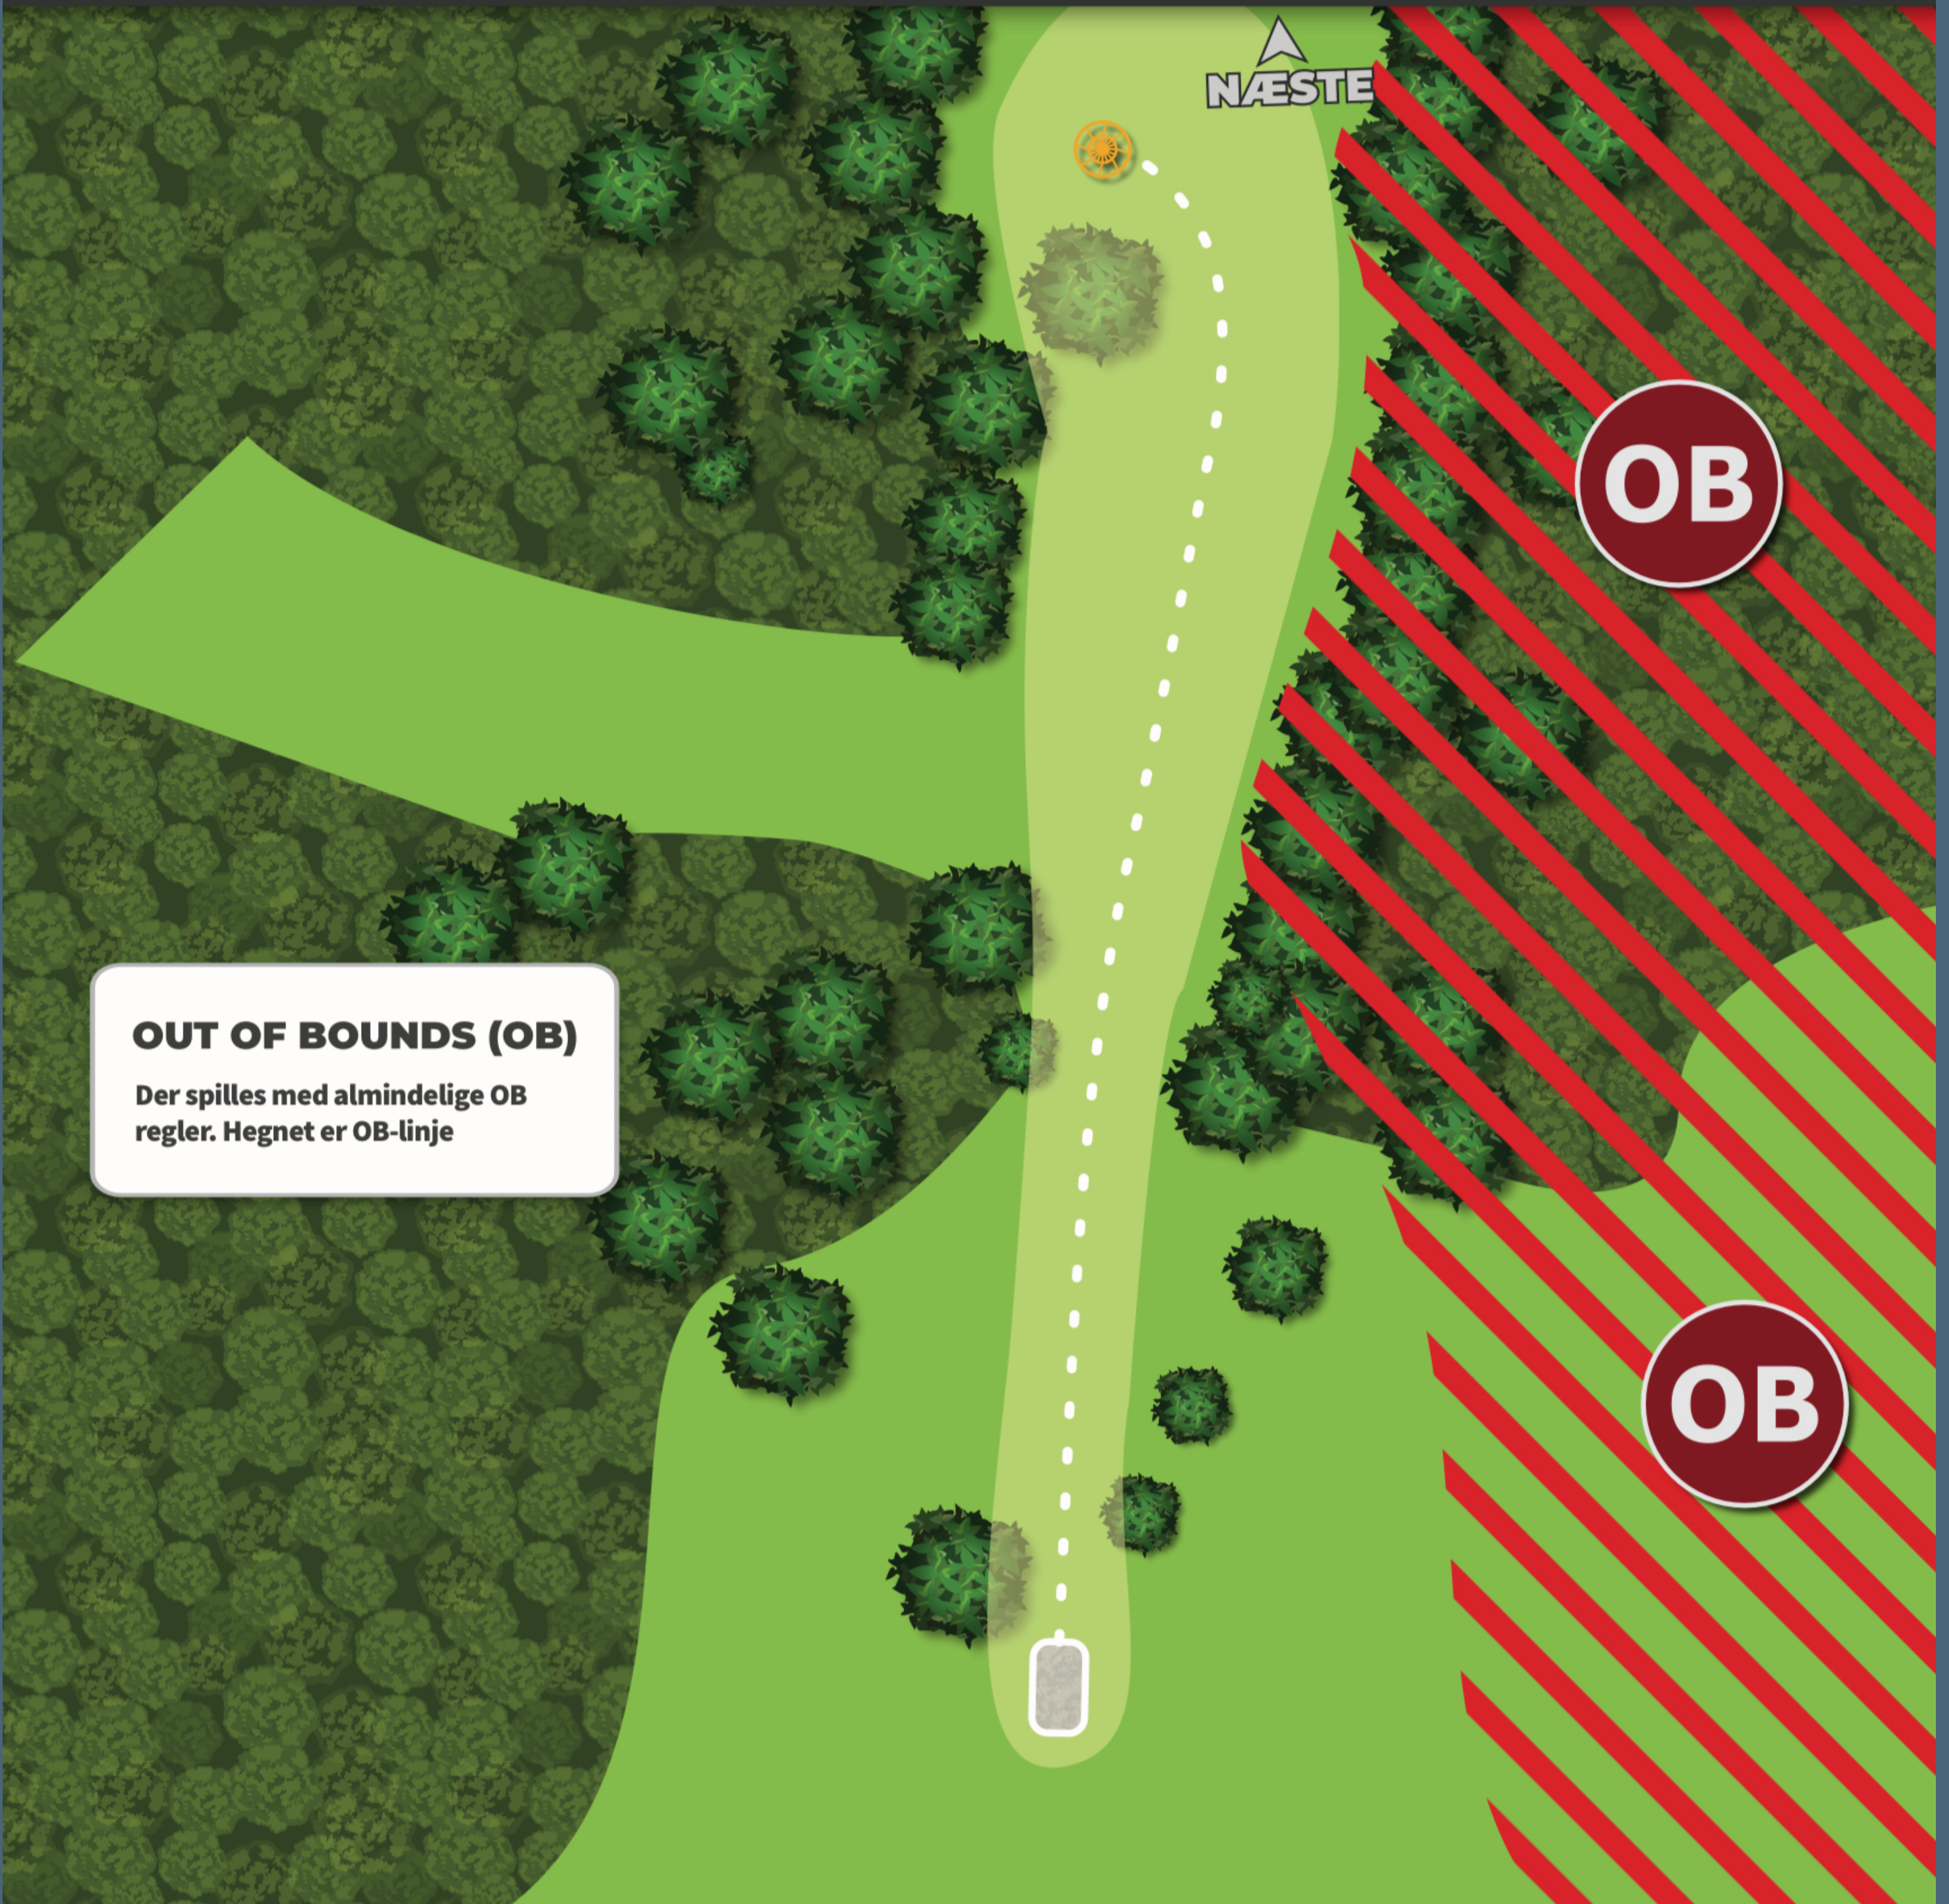

Kast ikke før alle personer og dyr er uden for rækkevidde.

19

Ebeltoft Disc Golf Bane

PAR
4

165m

225m

OB

OB

OUT OF BOUNDS (OB)

Der spilles med almindelige OB regler hvor gul tee er optional drop zone - DZ#1
Når der er kastet forbi den blå linje må DZ#2 anvendes.

20

Ebeltoft Disc Golf Bane

PAR
4

158m

21

Ebeltoft Disc Golf Bane

**PAR
4**

153m

OUT OF BOUNDS (OB)
Der spilles med almindelige OB
regler. Hegnet er OB-linje

OB

OB