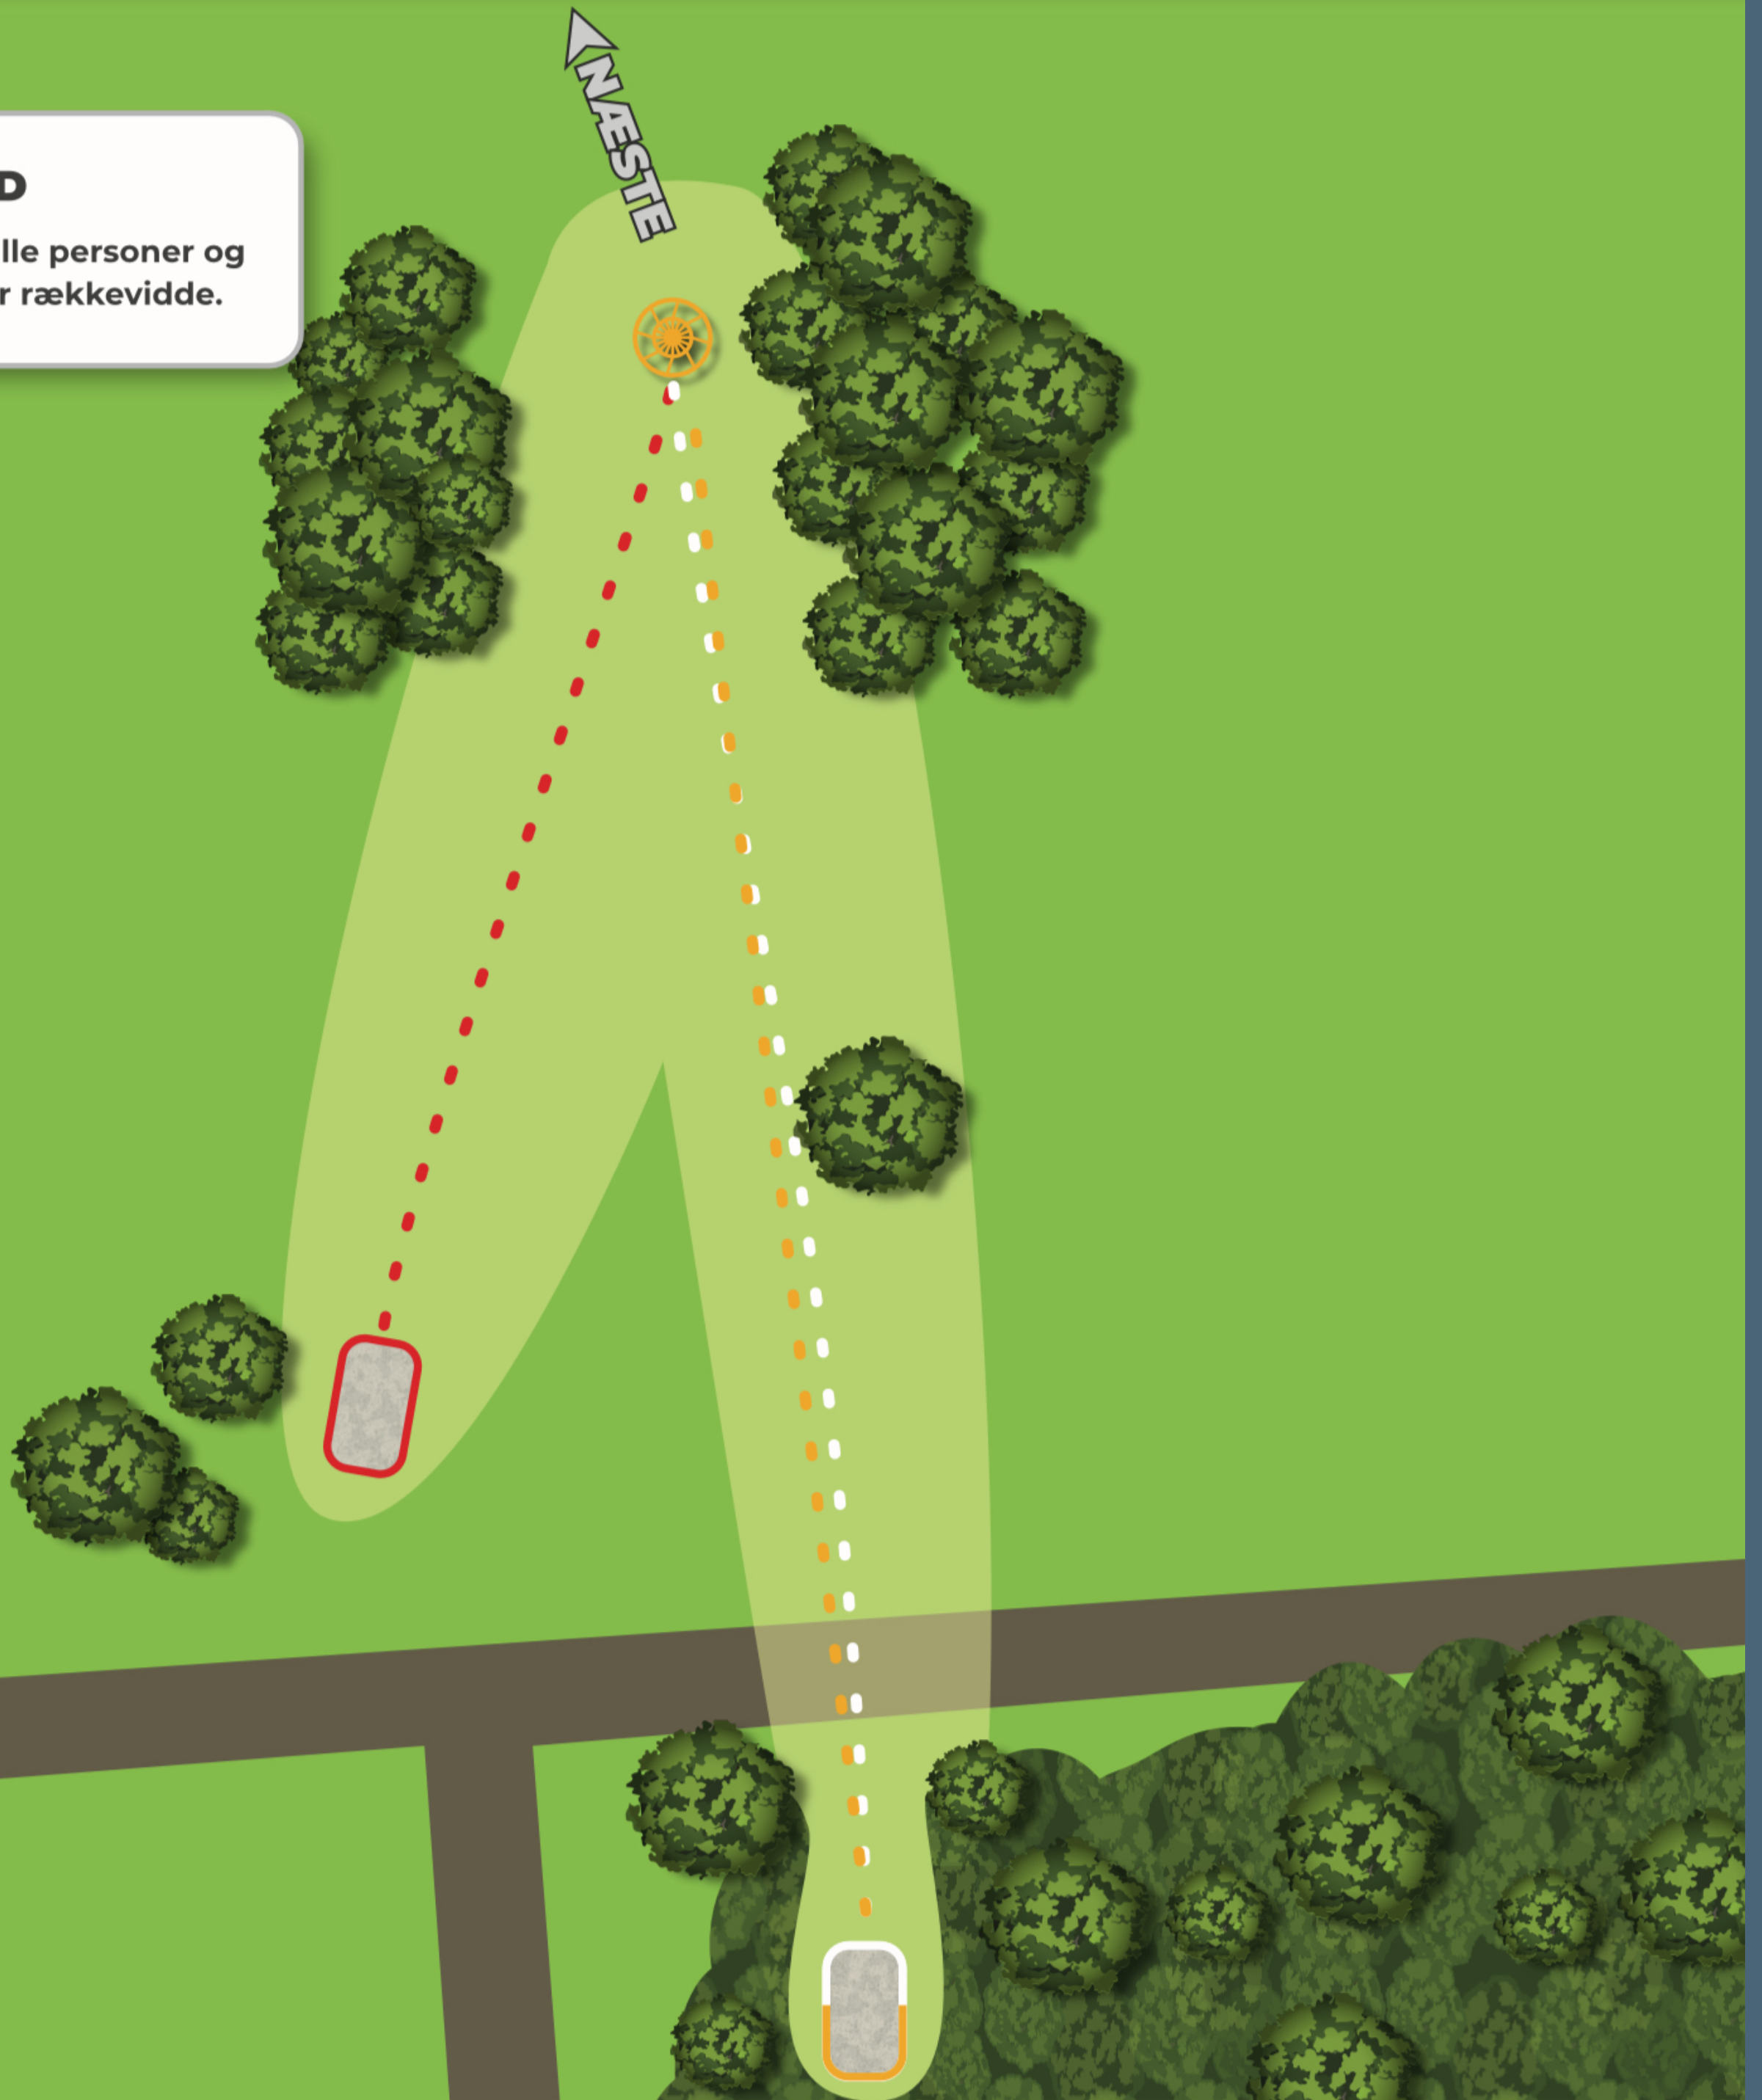

3

88m

109m

SIKKERHED

Kast ikke før alle personer og dyr er uden for rækkevidde.

← NÆSTE

OUT OF BOUNDS (OB)

Der spilles med almindelige OB regler med en optionel drop zone (DZ). Kommer discen ikke in bounds på noget tidspunkt kastes der fra DZ.

11

Ebeltoft Disc Golf Bane

PAR

84m

4

117 m

117m

SIKKERHED

Kast ikke før alle personer og dyr er uden for rækkevidde.

12

Ebeltoft Disc Golf Bane

PAR

67m

3

105m

167m