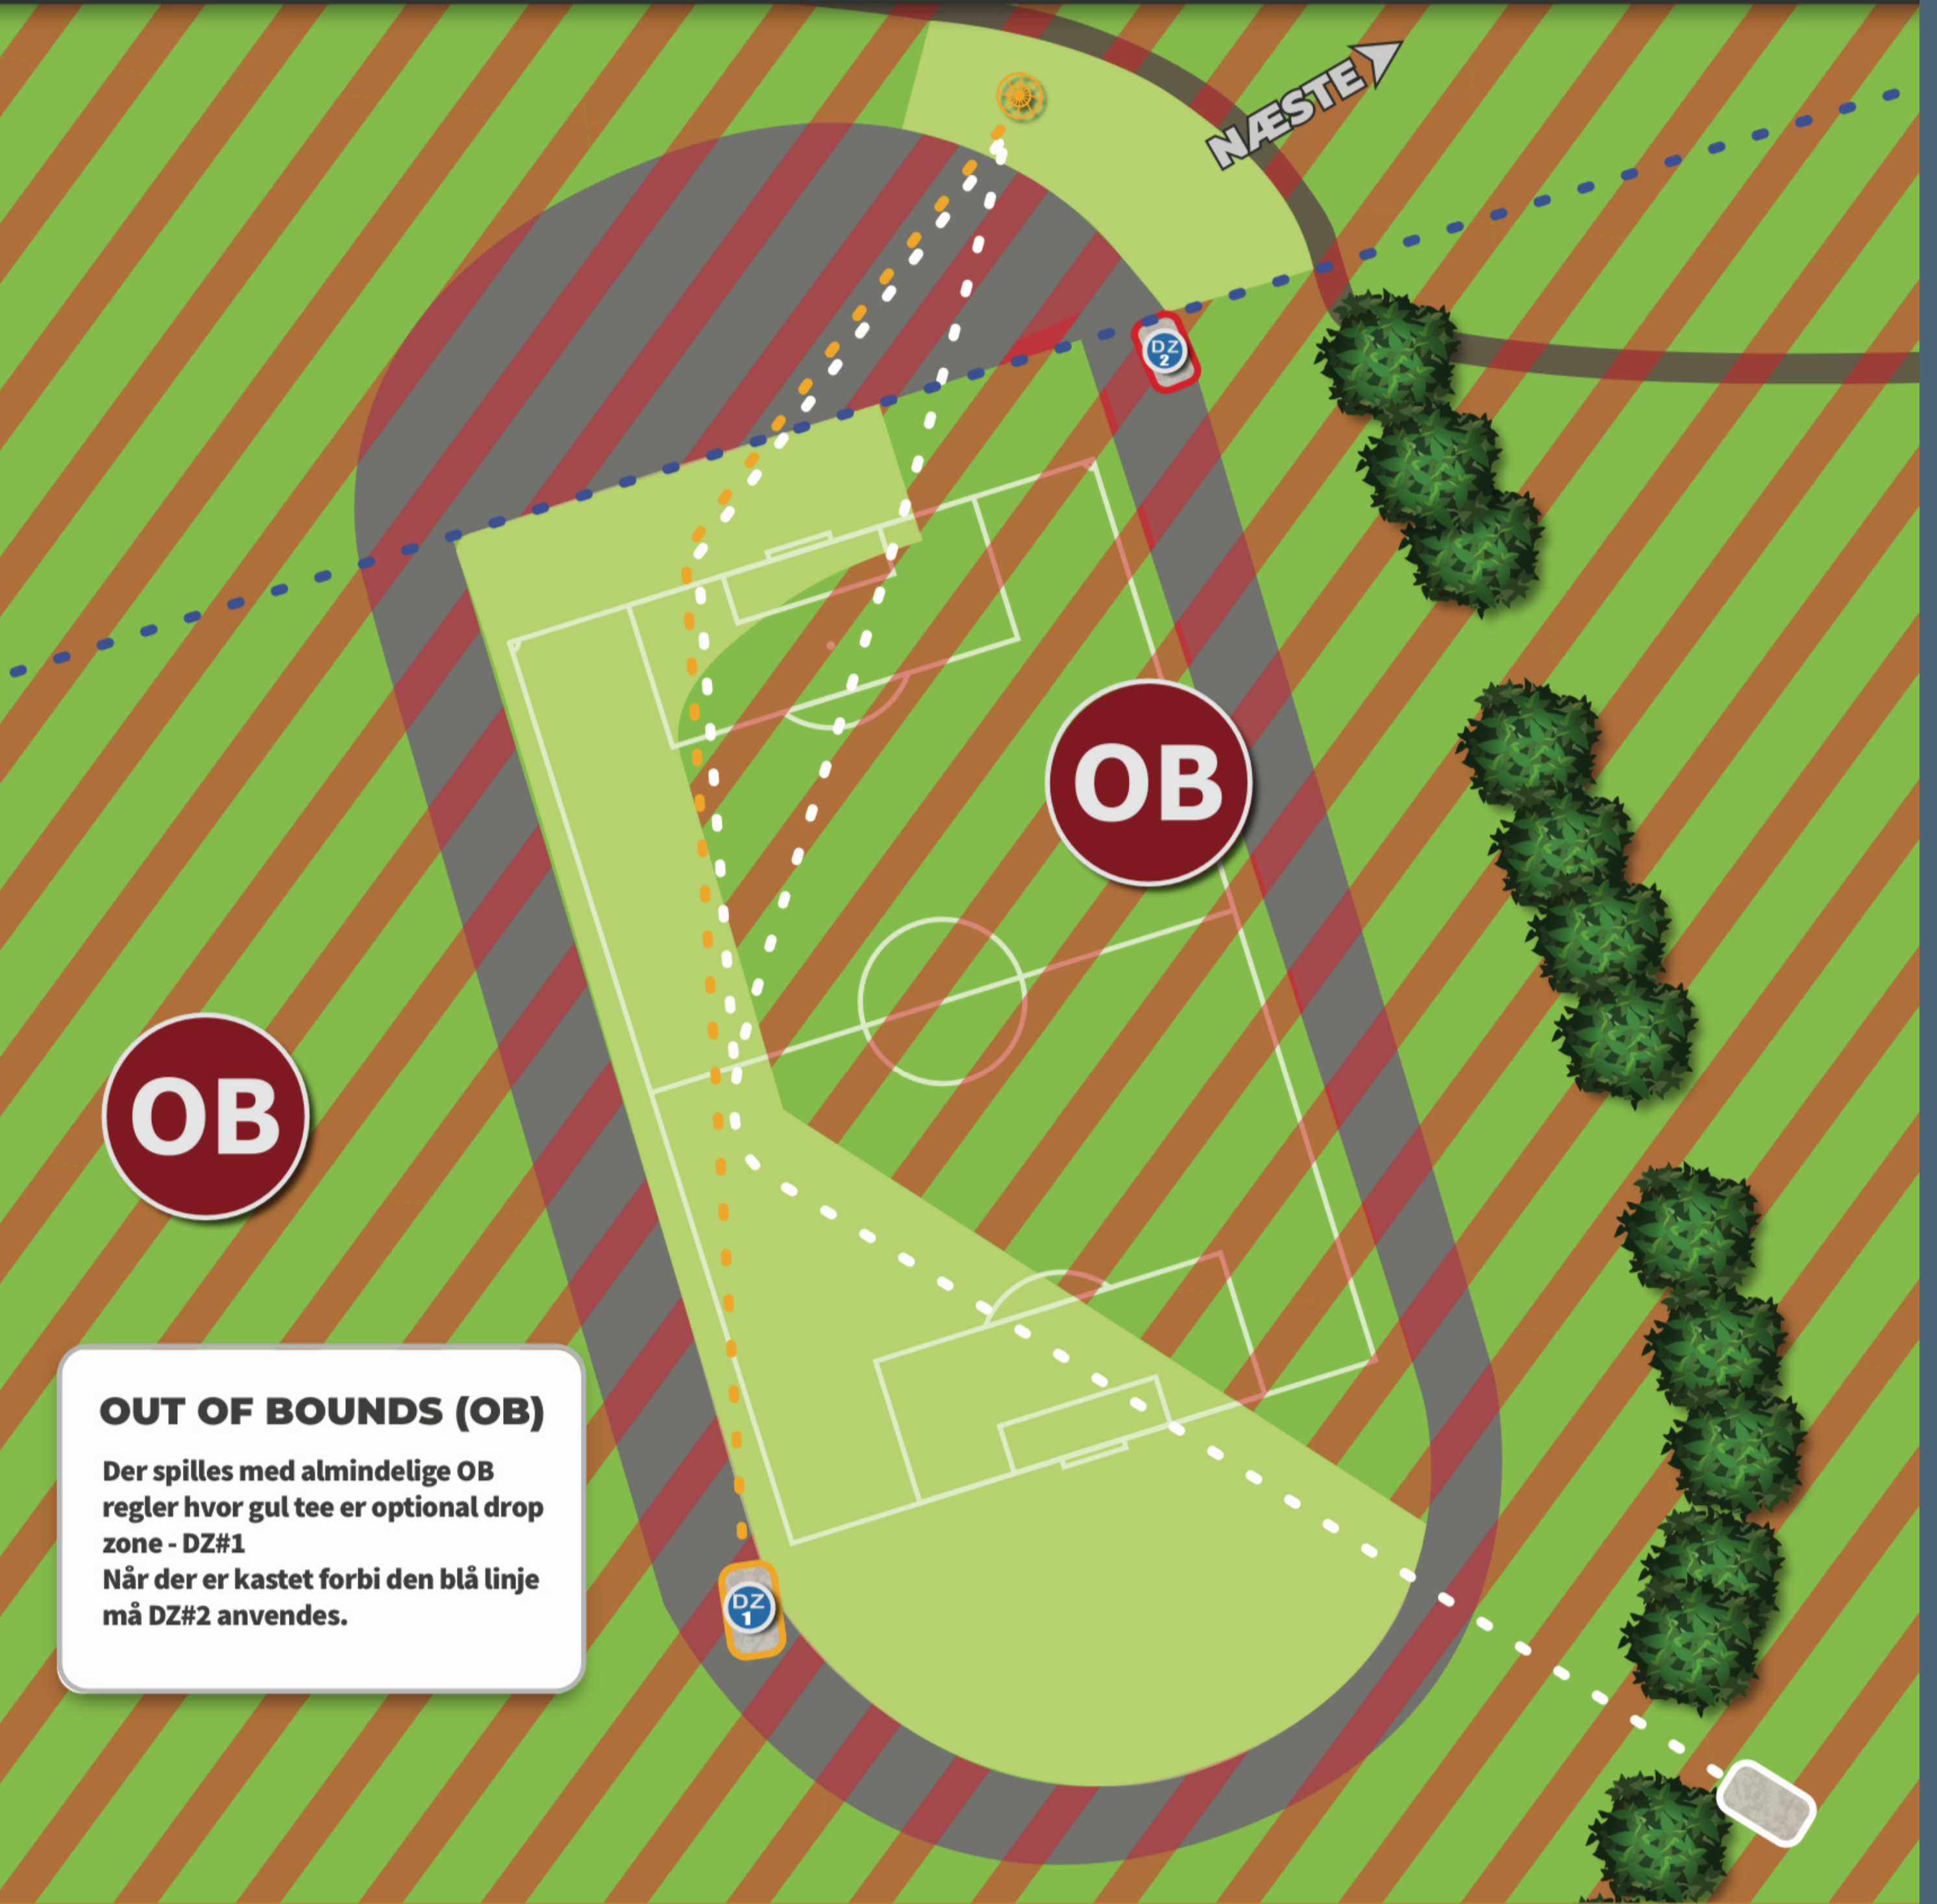

71m

145m

175m

← NÆSTE
TEE 18

OUT OF BOUNDS (OB)

Der spilles med almindelige OB regler. Fodboldbanen er OB. Hazard til venstre for fairway, hvor der spilles fra hvor der landes med et strafkast

HZ

HZ

Kast ikke før alle personer og dyr er uden for rækkevidde.

19

Ebeltoft Disc Golf Bane

PAR
4

165m

225m

OB

OB

OUT OF BOUNDS (OB)

Der spilles med almindelige OB regler hvor gul tee er optional drop zone - DZ#1
Når der er kastet forbi den blå linje må DZ#2 anvendes.

20

Ebeltoft Disc Golf Bane

PAR
4

158m

21

Ebeltoft Disc Golf Bane

**PAR
4**

153m

OUT OF BOUNDS (OB)
Der spilles med almindelige OB
regler. Hegnet er OB-linje

OB

OB