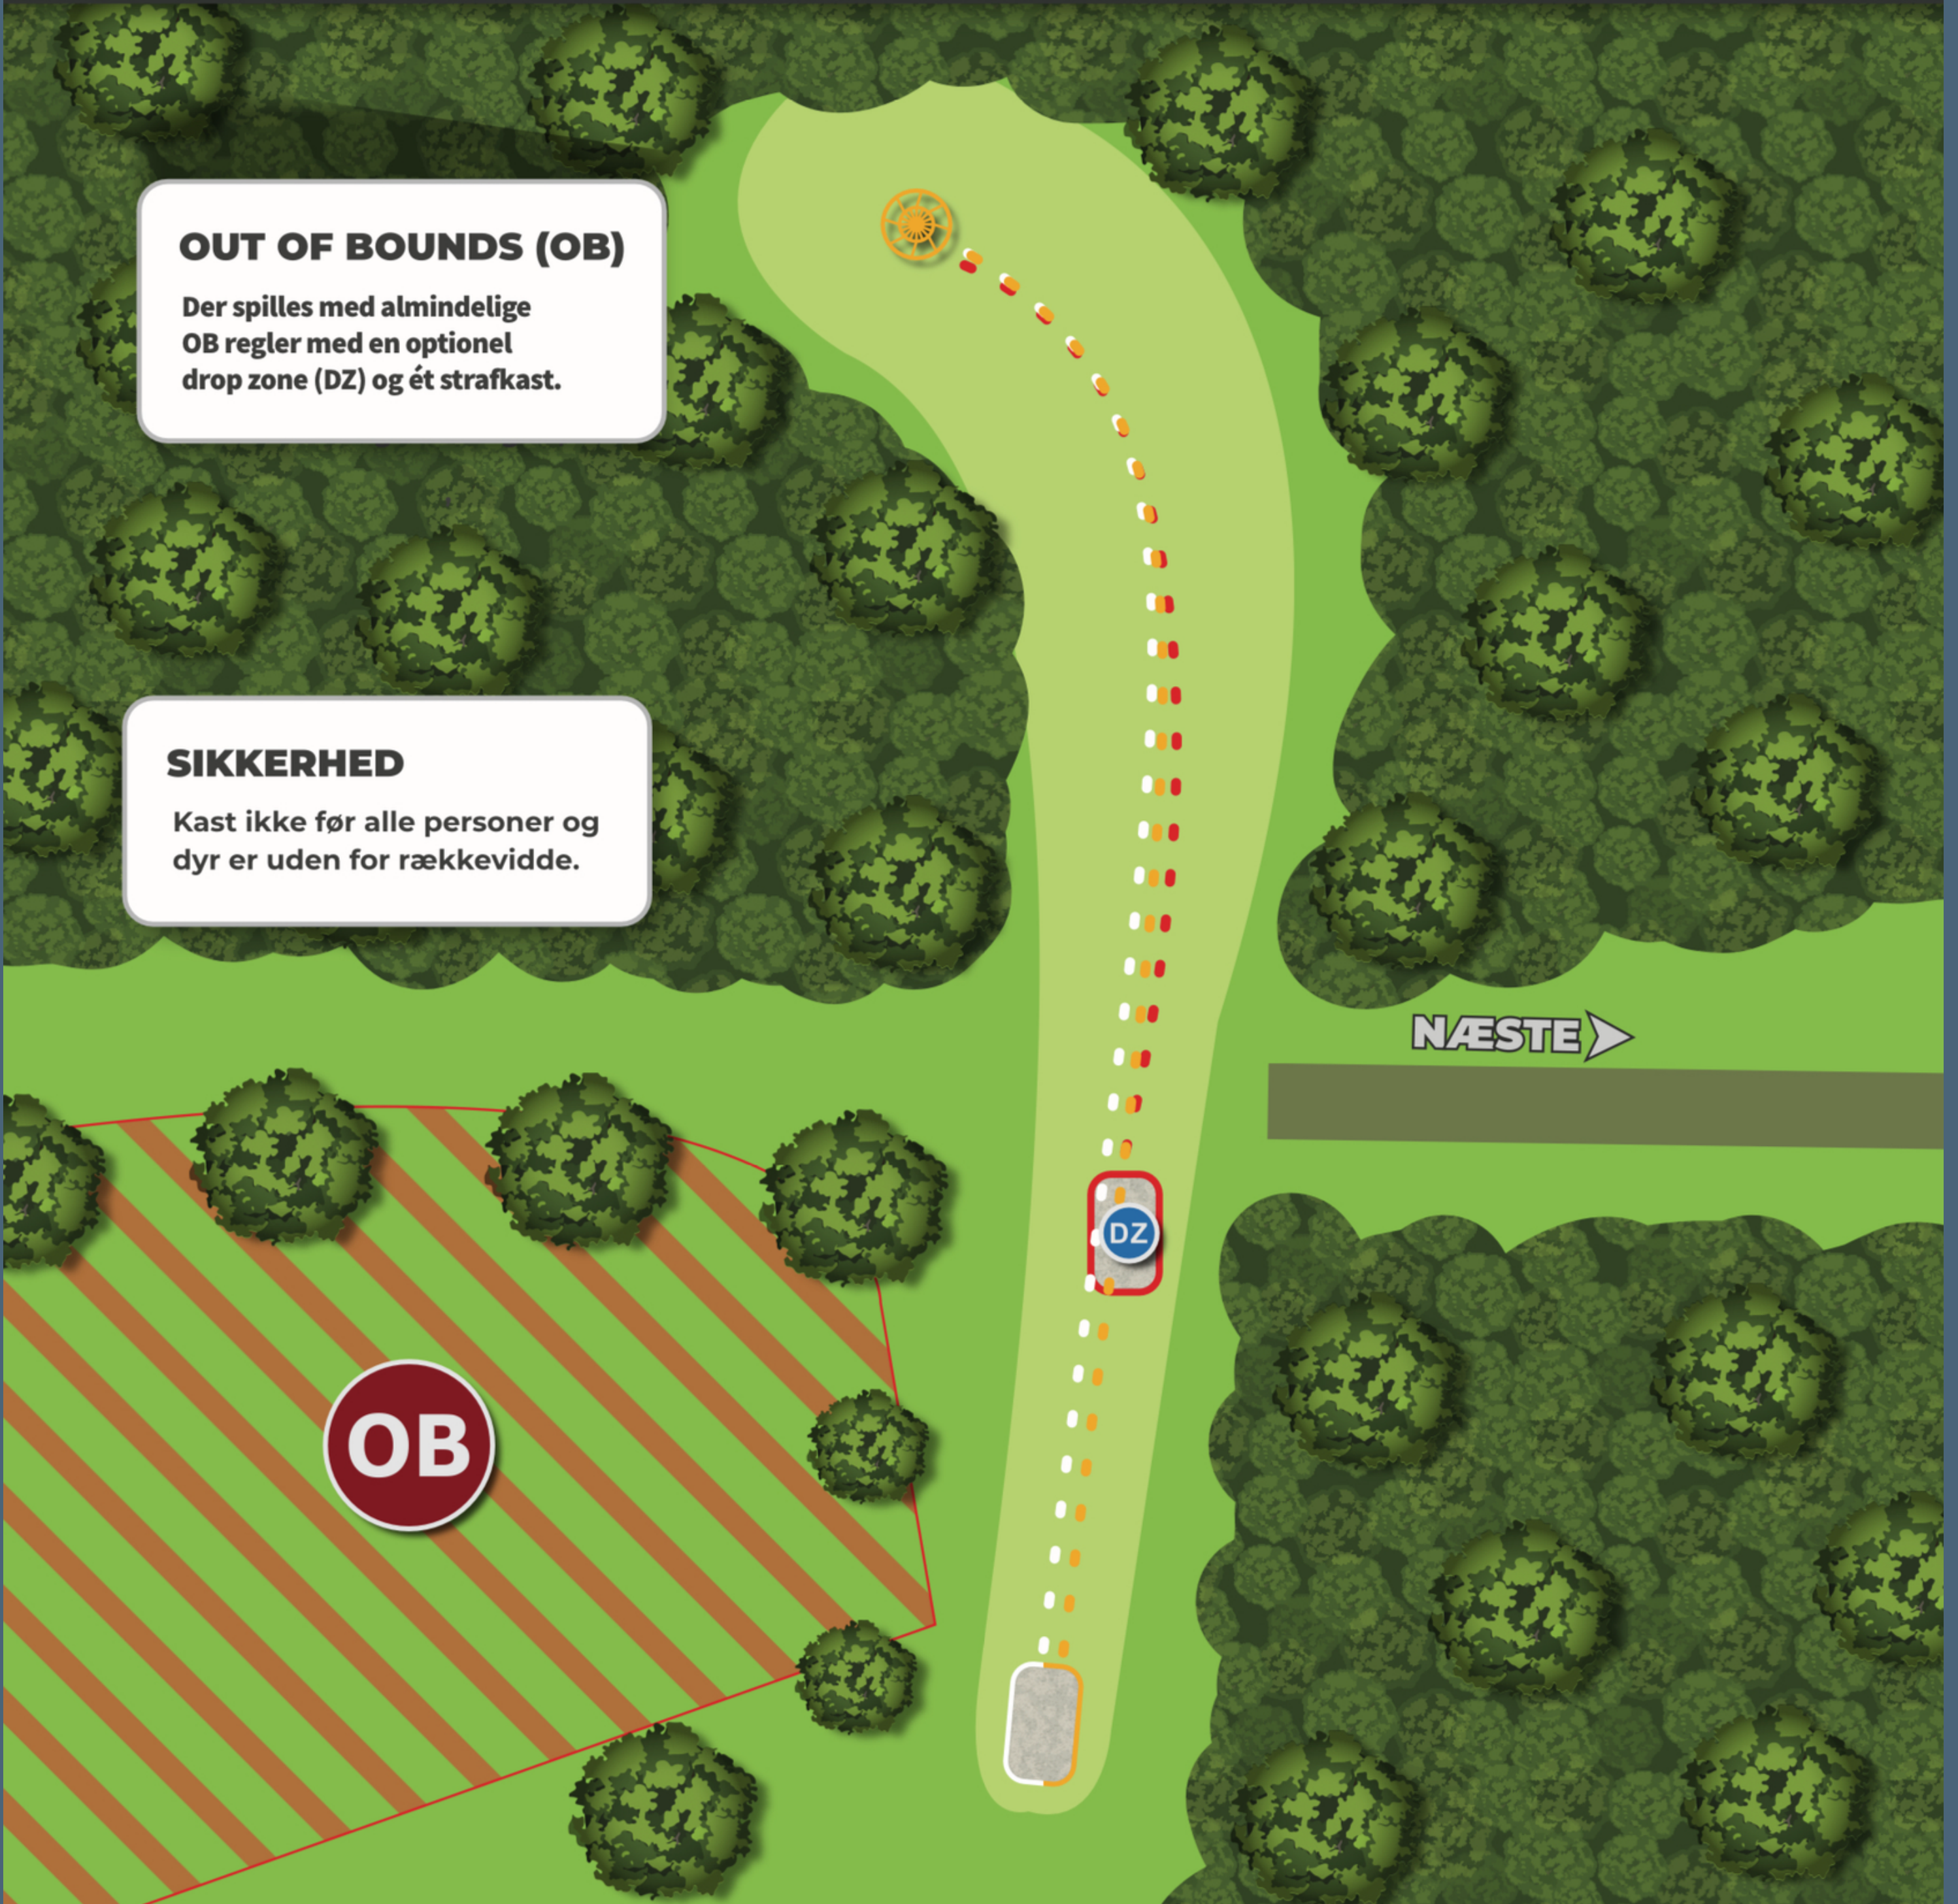

62m

OUT OF BOUNDS (OB)

Der spilles med almindelige OB regler med en optionel drop zone (DZ) og ét straffekast.

SIKKERHED

Kast ikke før alle personer og dyr er uden for rækkevidde.

3

Ebeltoft Disc Golf Bane

PAR