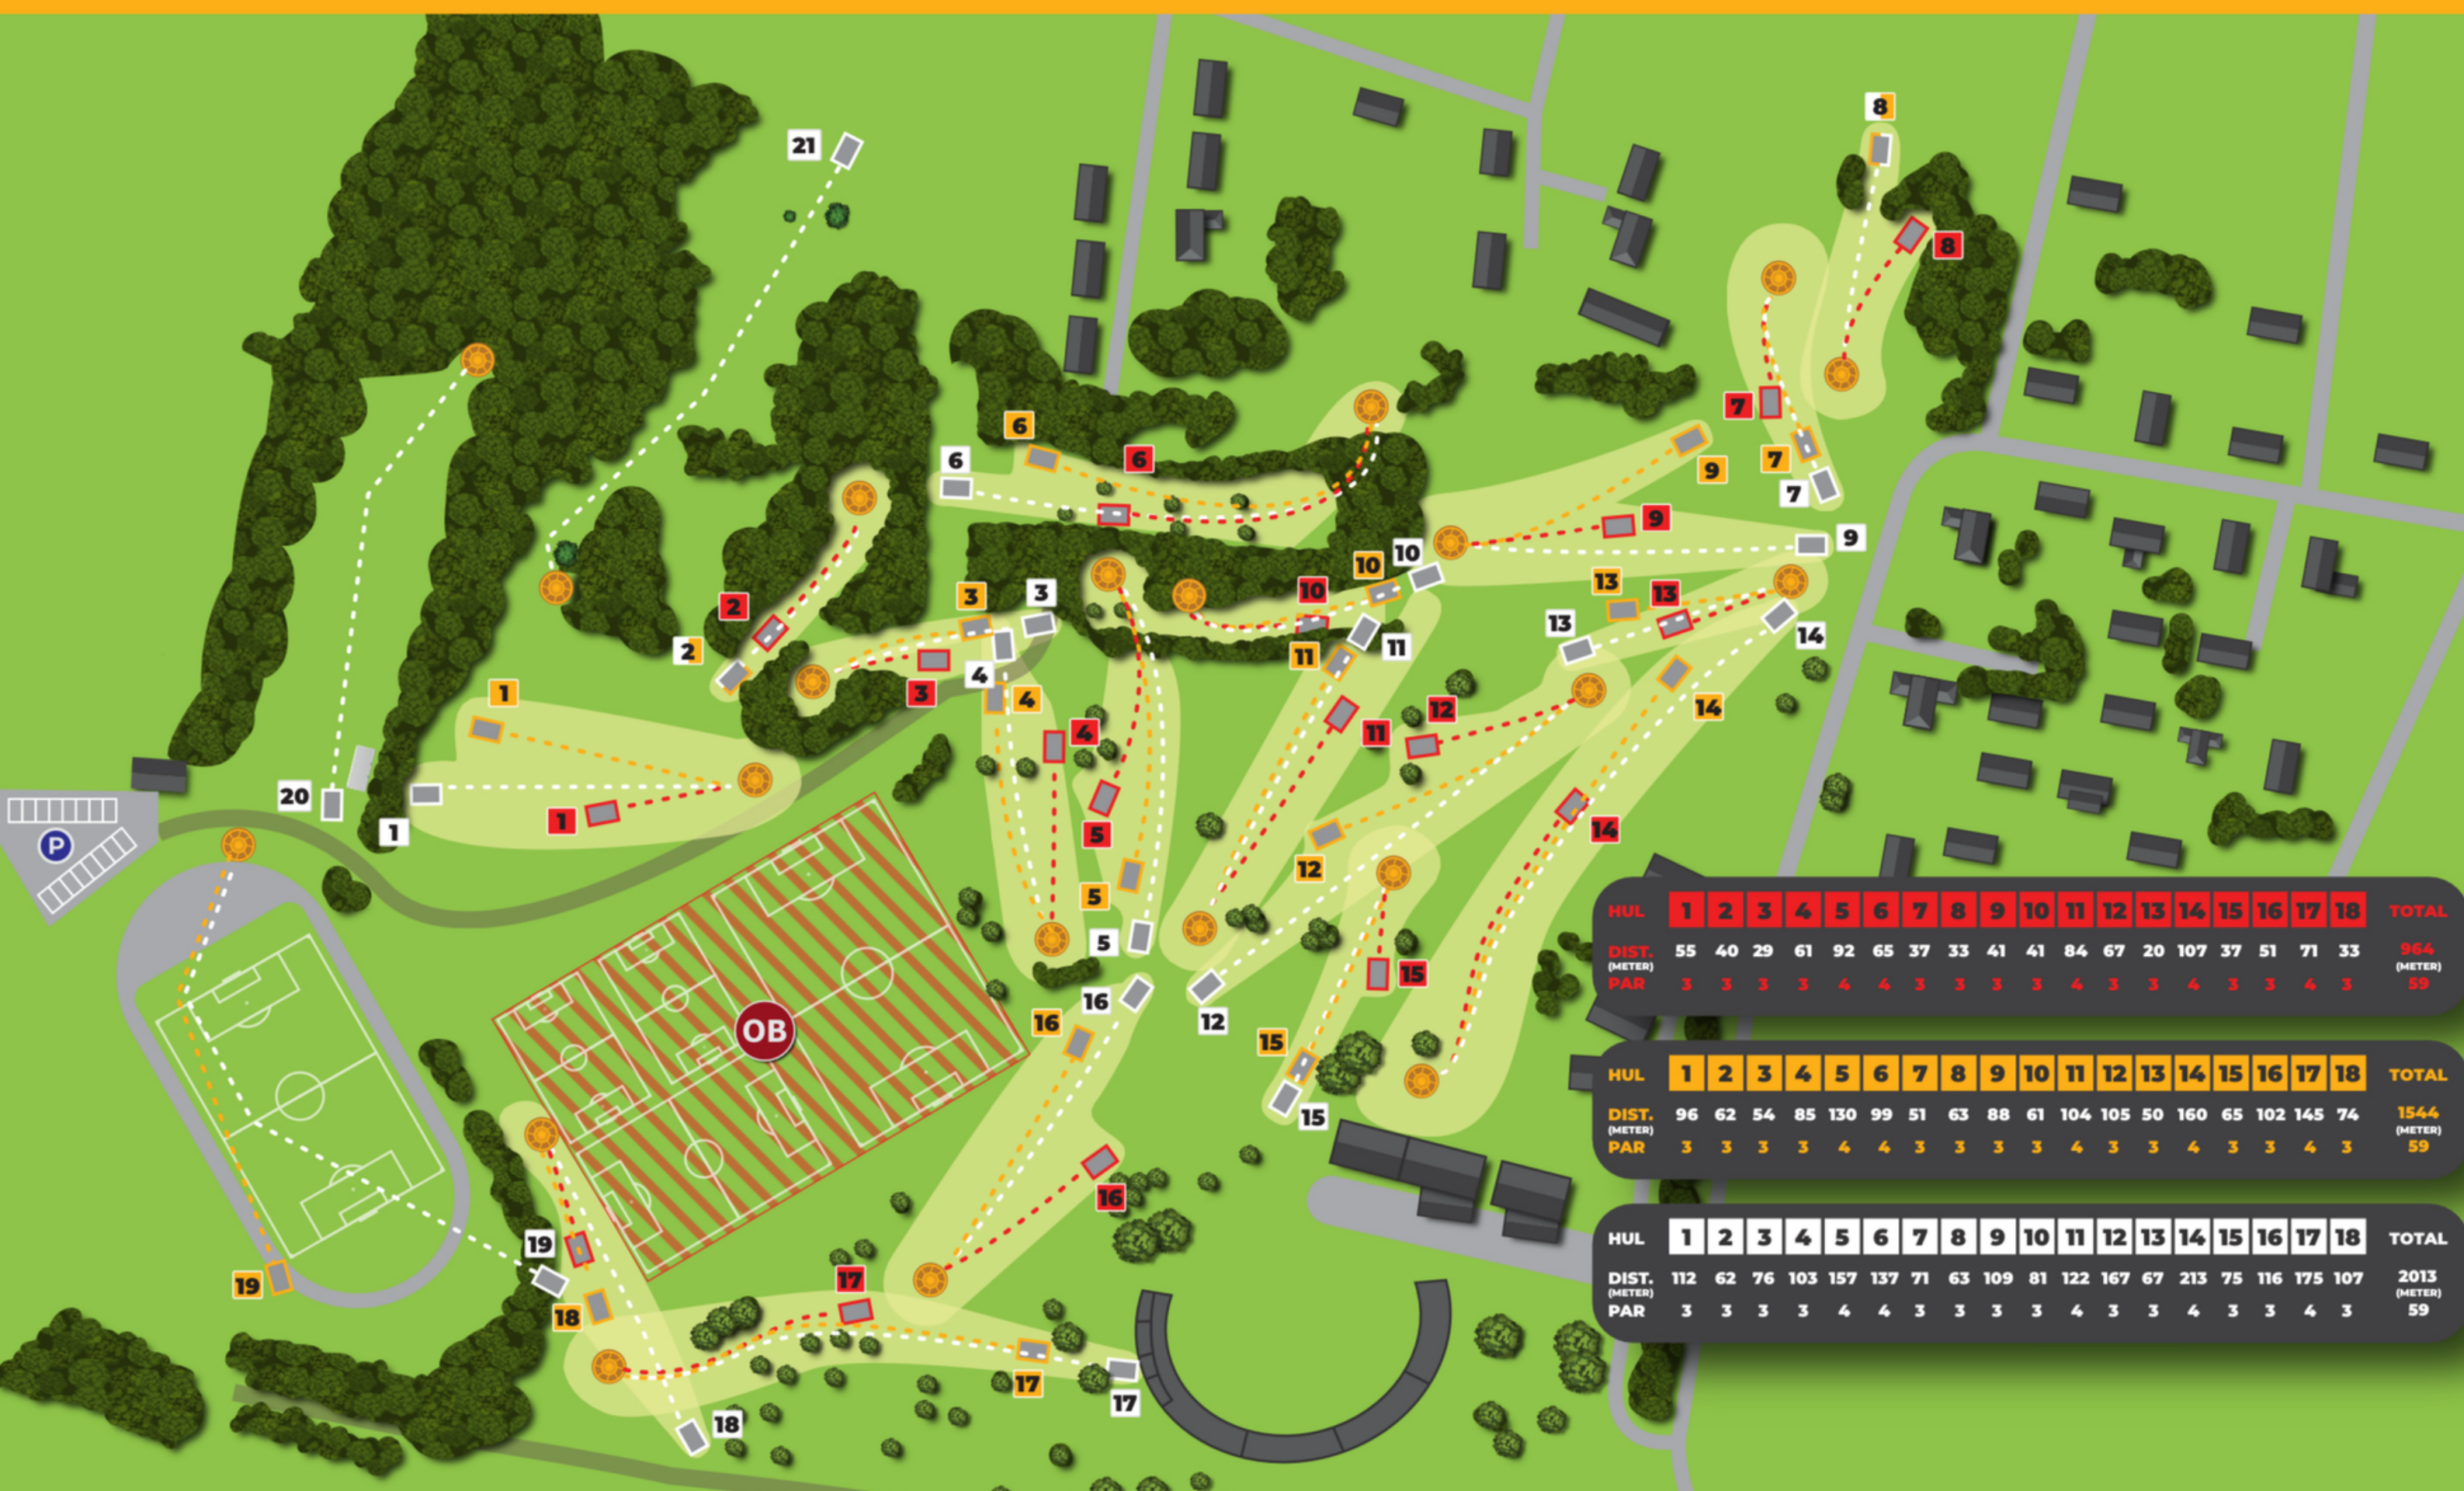

EBELTOFT DISC GOLF BANE