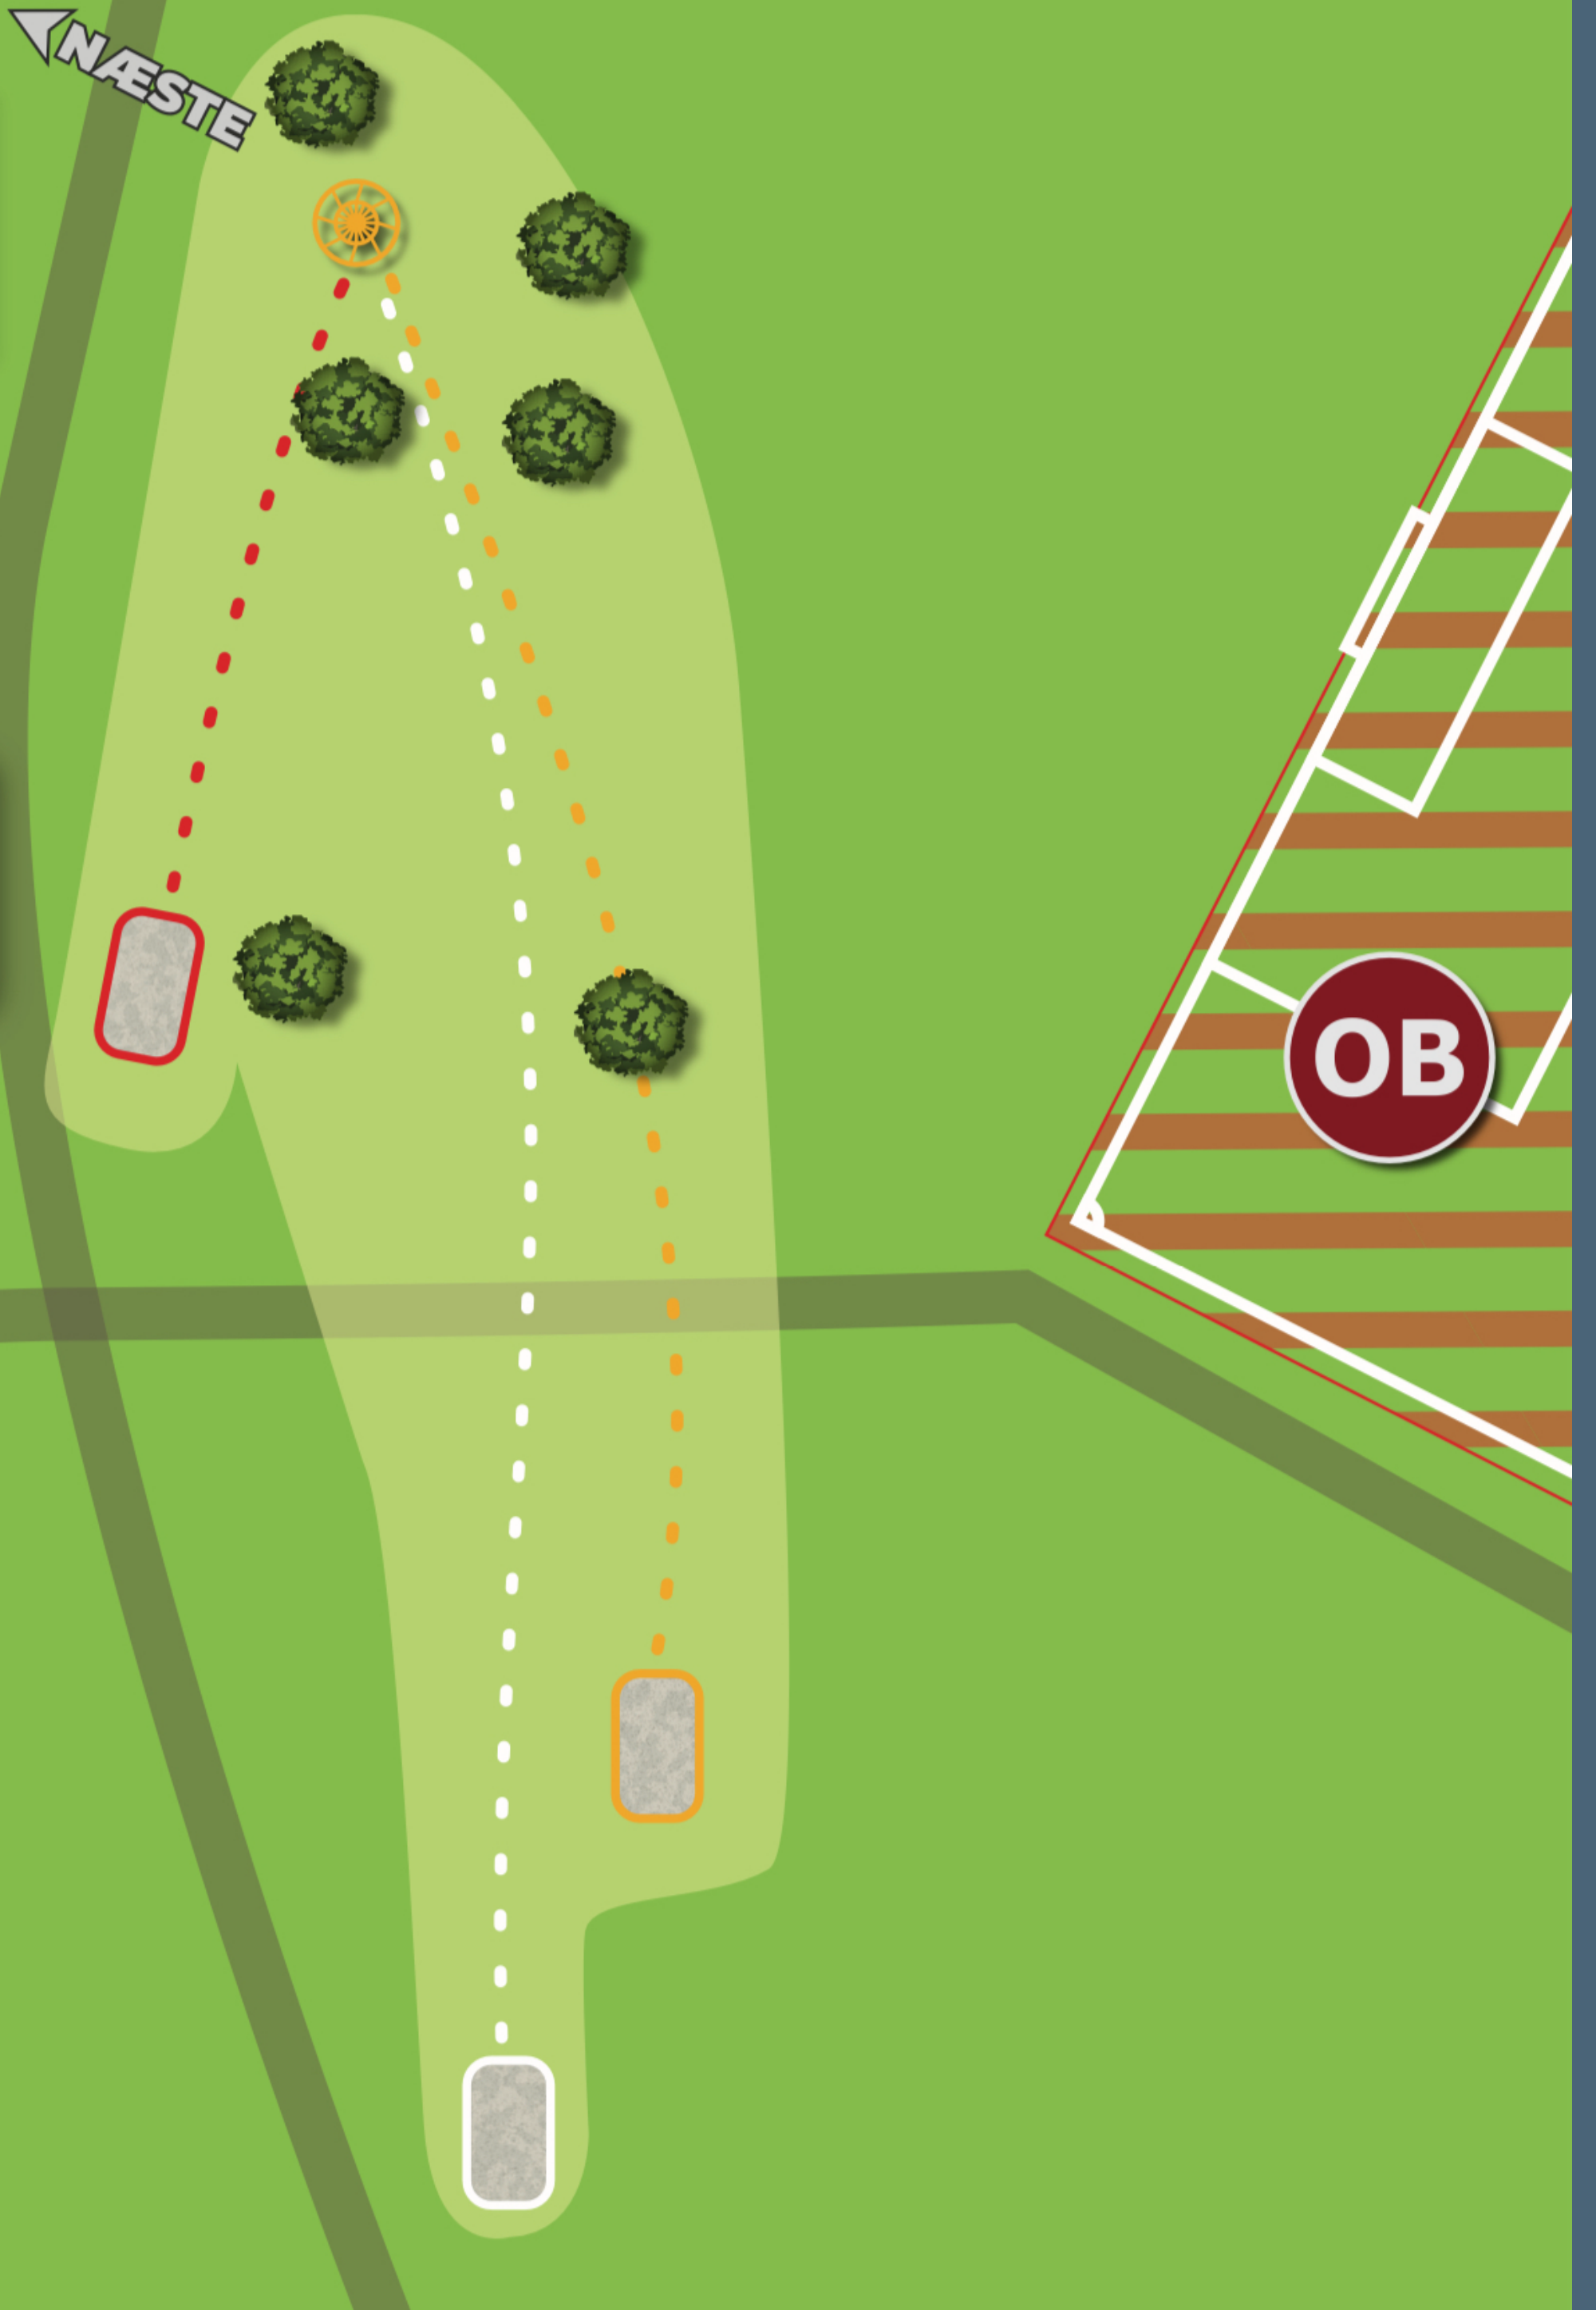

16

Ebeltoft Disc Golf Bane

PAR

51m

3

102m

116m

OUT OF BOUNDS (OB)

Der spilles med almindelige OB regler med ét strafkast

SIKKERHED

Kast ikke før alle personer og dyr er uden for rækkevidde.

← NÆSTE