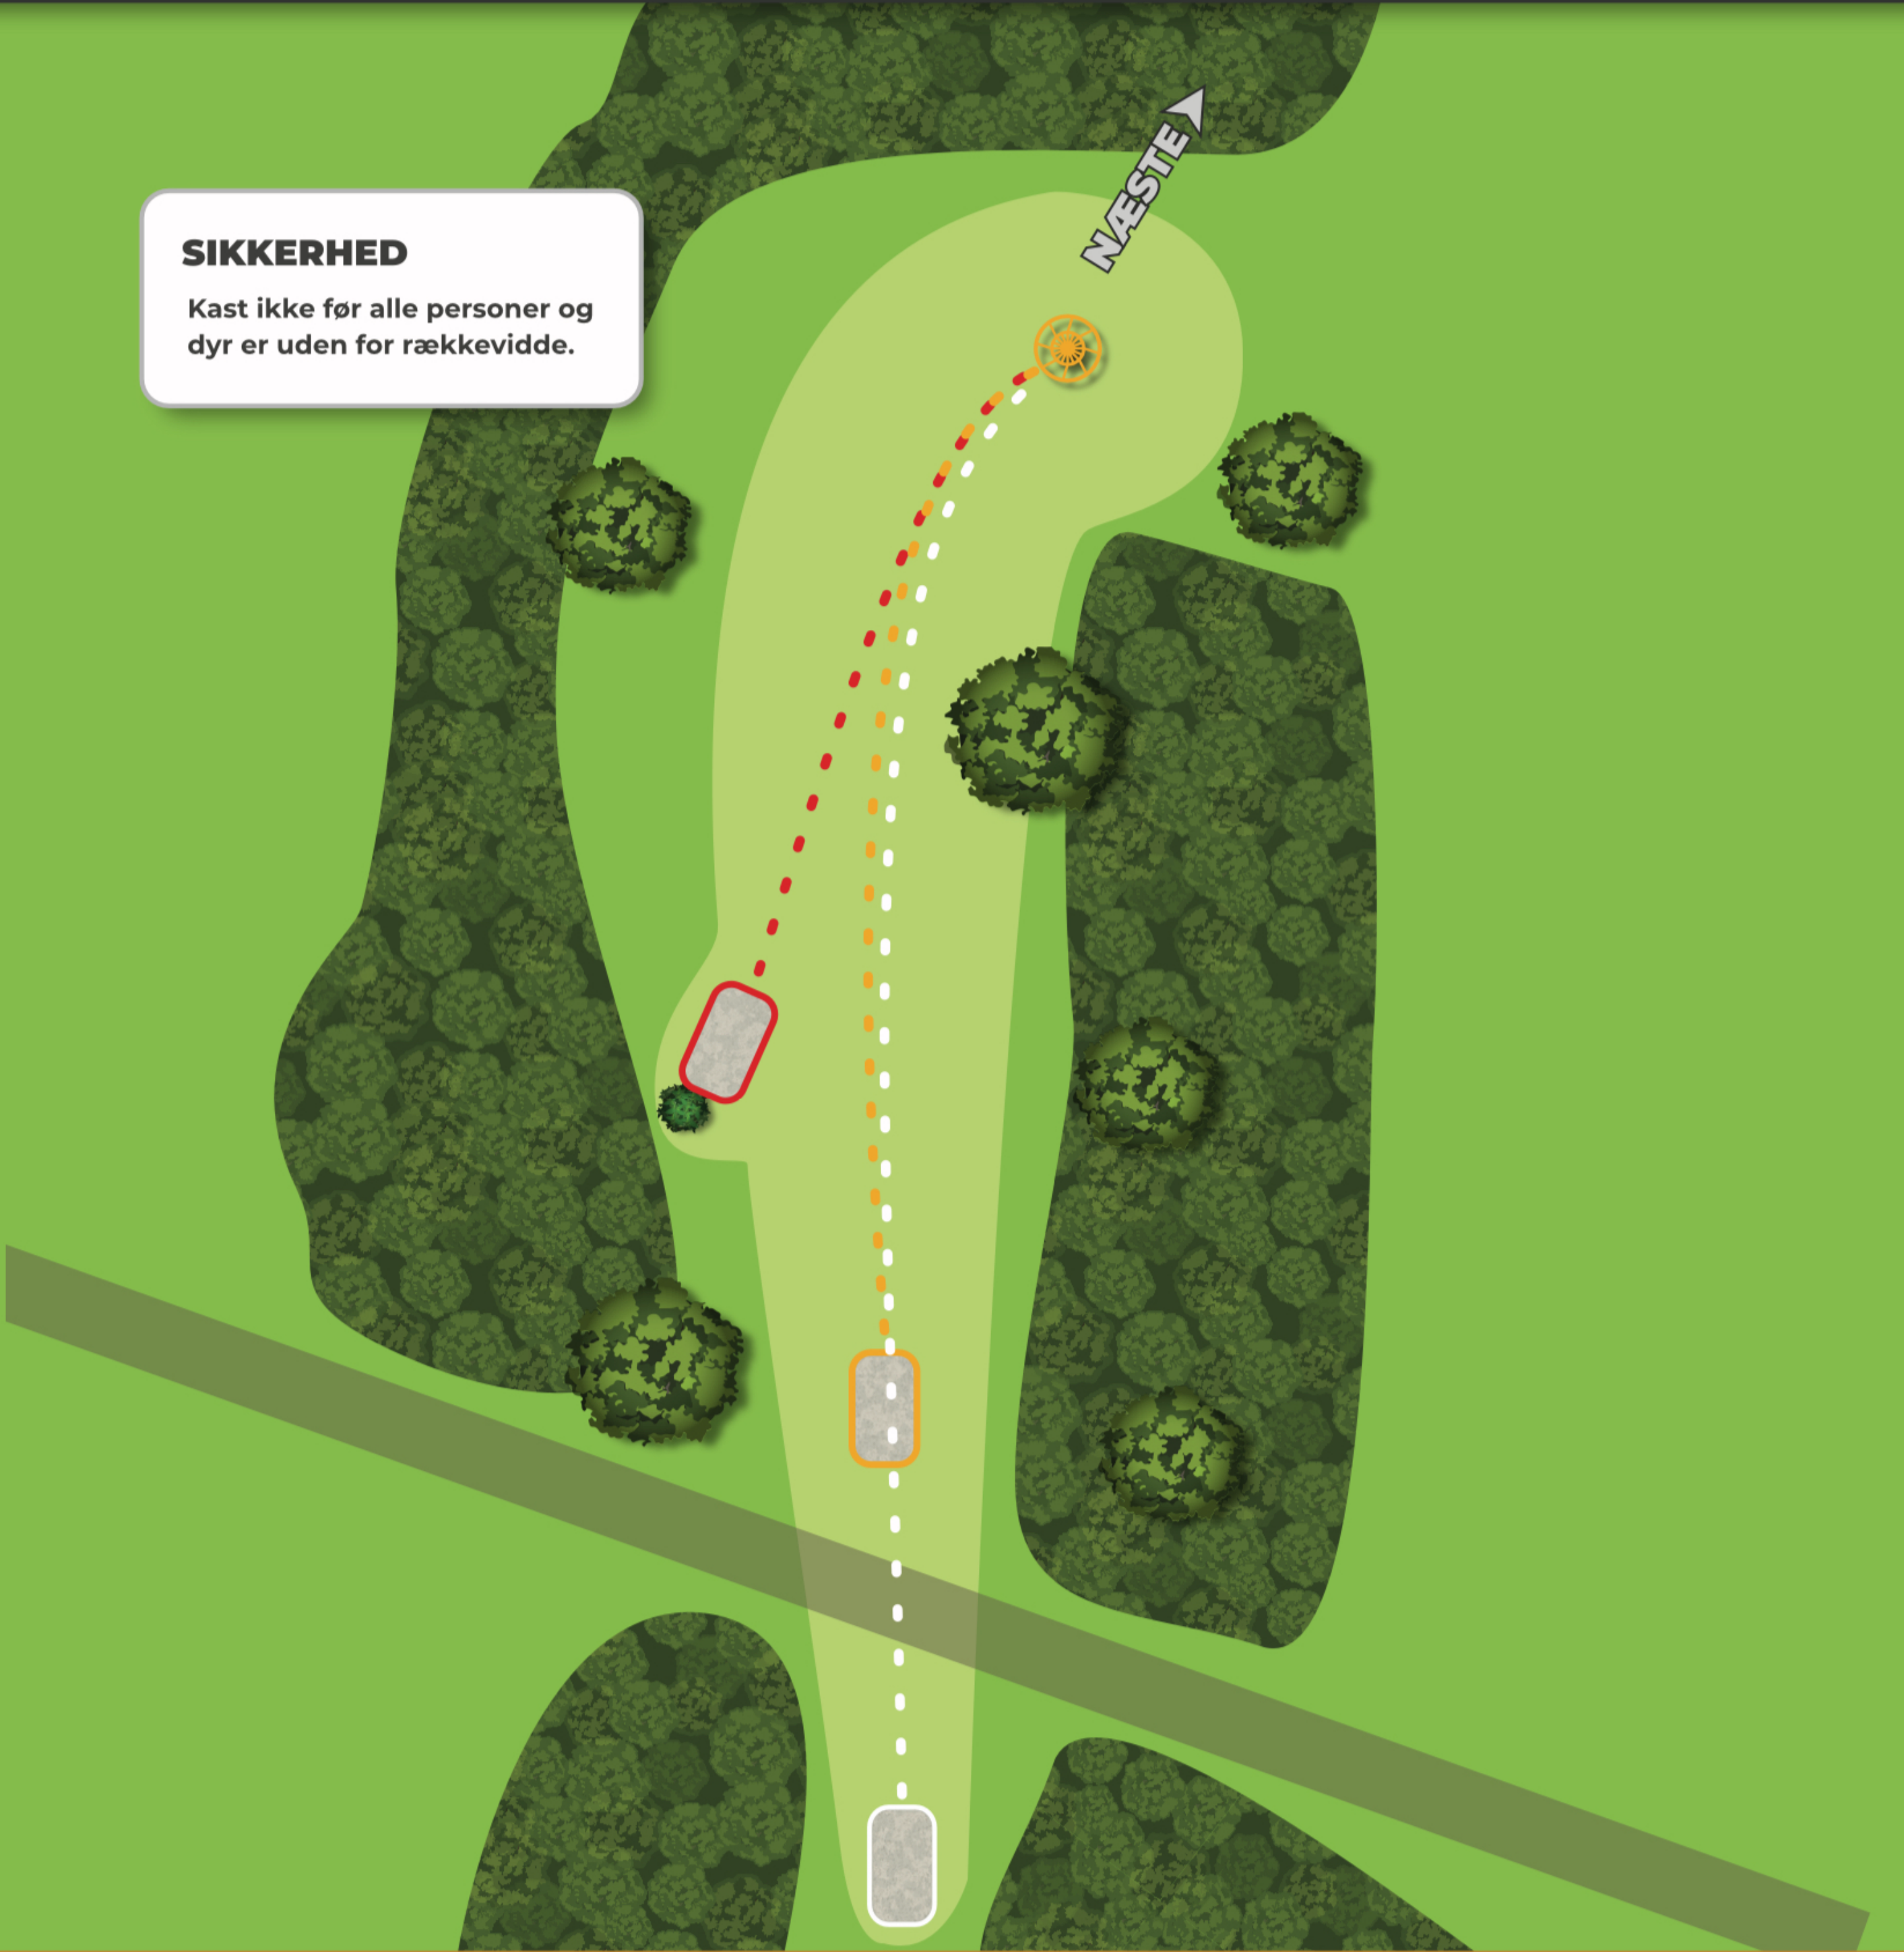

71m

SIKKERHED

Kast ikke før alle personer og dyr er uden for rækkevidde.

8

Ebeltoft Disc Golf Bane

PAR

33m

3