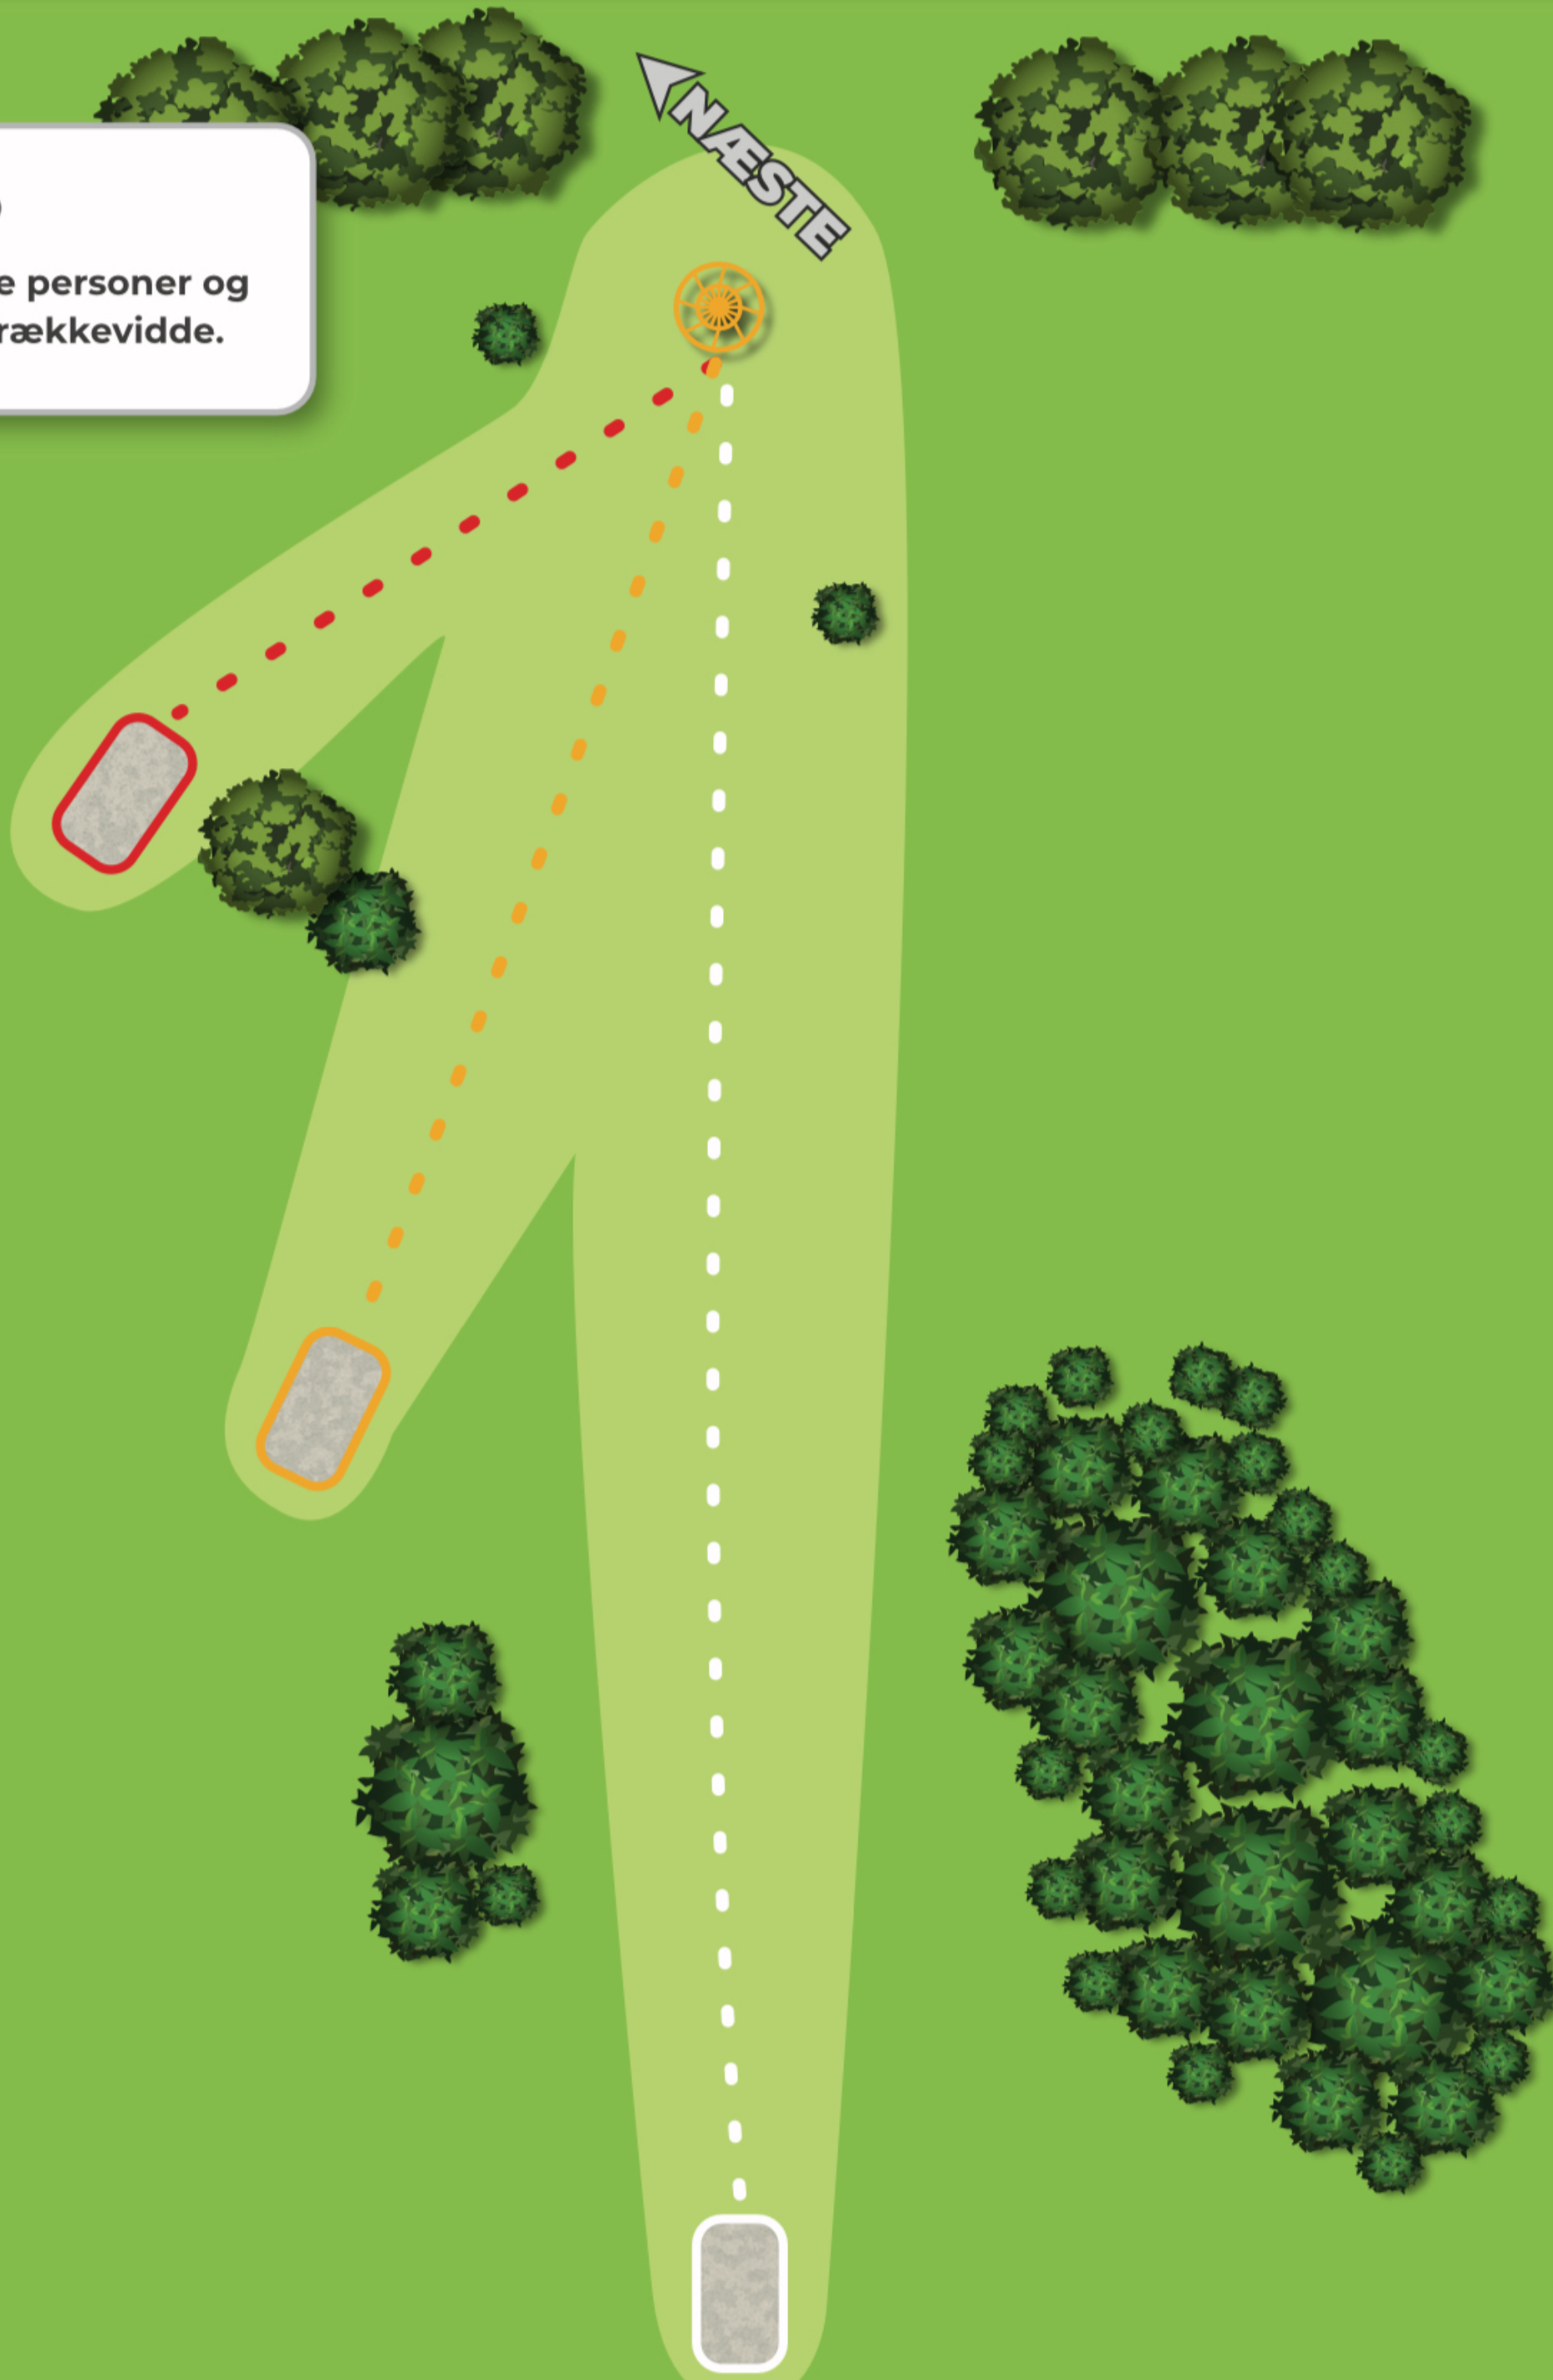

Kast ikke før alle personer og dyr er uden for rækkevidde.

12

Ebeltoft Disc Golf Bane

PAR

67m

3

105m

167m

SIKKERHED

Kast ikke før alle personer og dyr er uden for rækkevidde.

14

Ebeltoft Disc Golf Bane

PAR

4

107m

160m